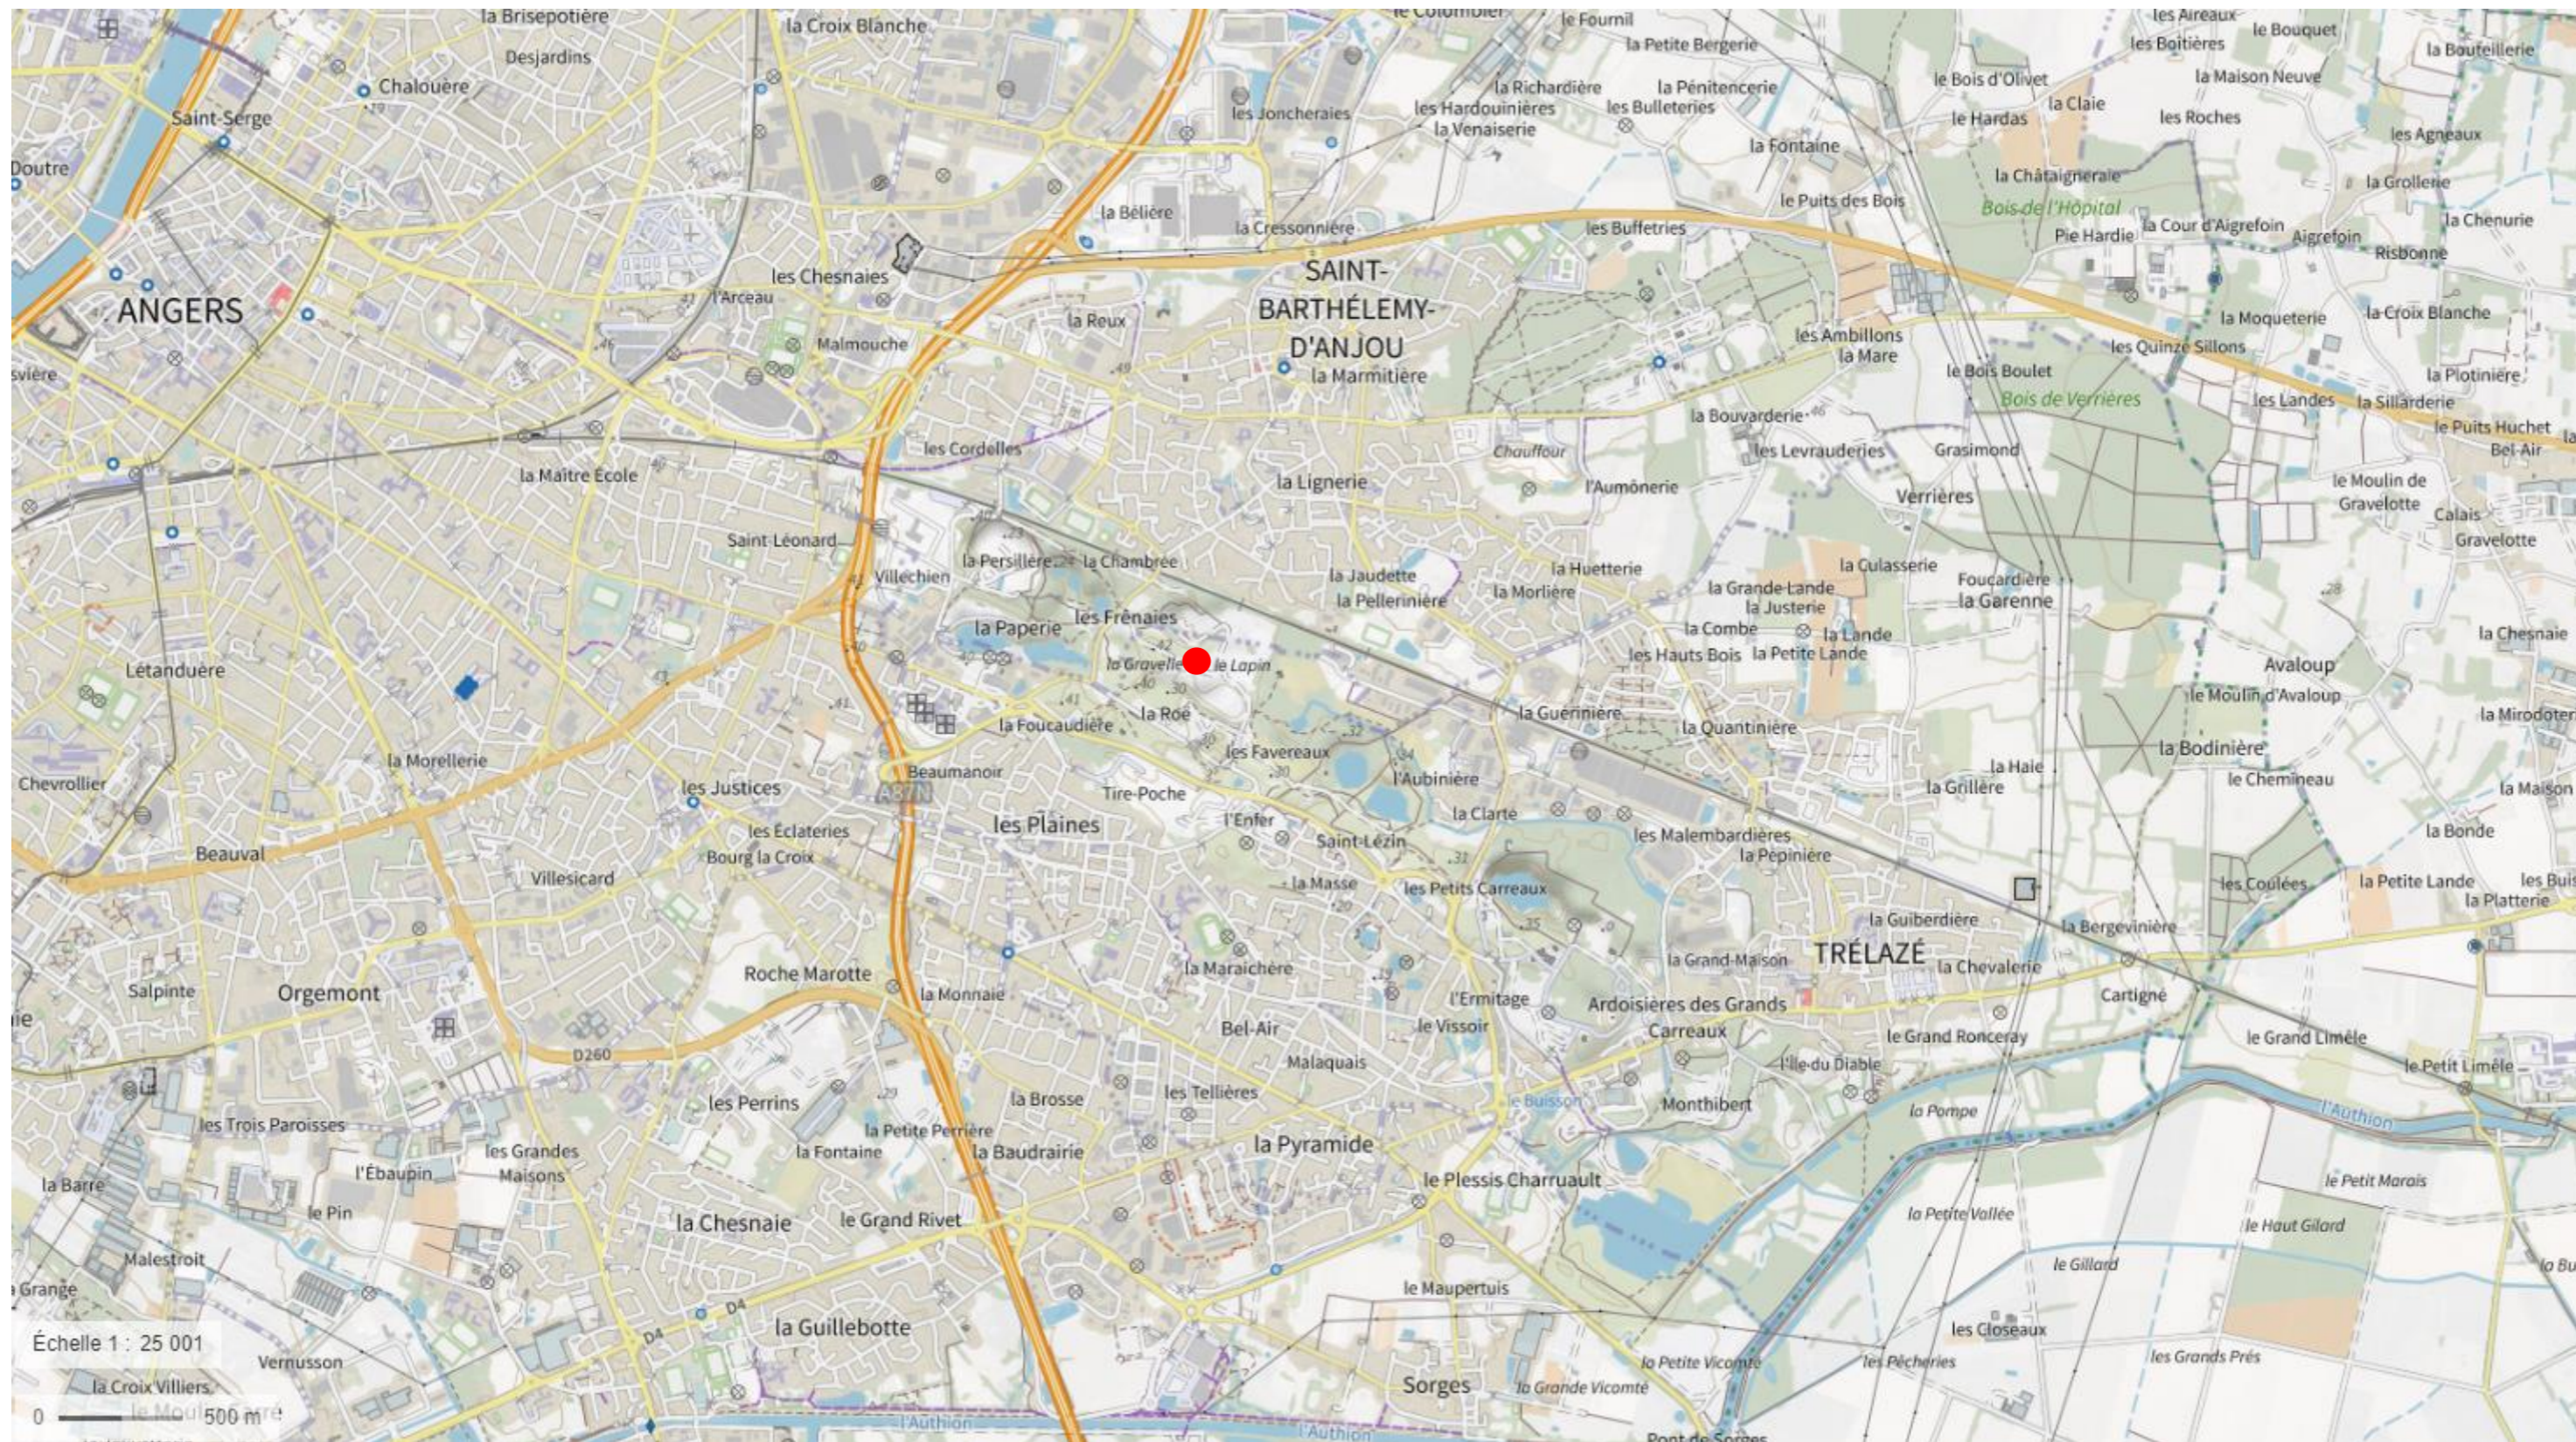

Une société du groupe
Spie batignolles

PLAN DE LOCALISATION DE L'INSTALLATION 1/25.000 – COMMUNE DE TRELAZE (49800)

 LOCALISATION DE LA PLATEFORME D'IMPLANTATION DE LA CENTRALE D'ENROBAGE